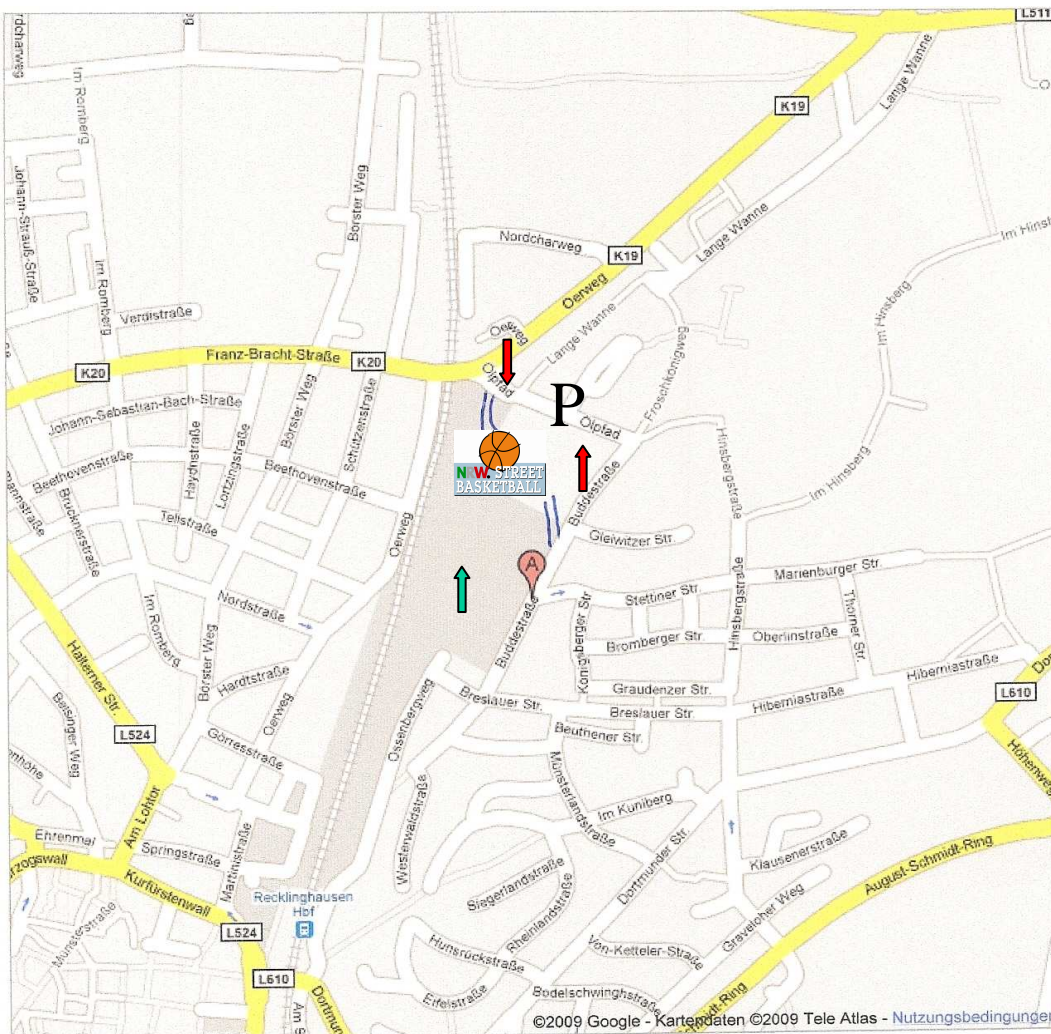

Wegbeschreibung zum Campus Vest RE in 45665 Recklinghausen

Mit dem Auto: A43, Ausfahrt Recklinghausen-Nord, Richtung Oer-Erkenschwick L511, dann rechts in den Oerweg, nach 500m links in den Ölpfad und sofort wieder rechts.

Achtung!!!! Bitte nicht durch das Recklinghäuser Zentrum fahren, da dort wegen einer Großveranstaltung die Wallringe gesperrt sind.

Mit öffentlichen Verkehrsmitteln:

Hauptbahnhof Recklinghausen, Bus 231, Ausstieg Campus Blumenthal oder Buddestr.

↑ Zufahrt zum Schulgelände
über die Buddestraße oder
Ölpfad

↑ Fußgänger kommen
zusätzlich auch über den
Ossenbergrweg auf das
Gelände

Großer Parkplatz **P** ist
vorhanden!!